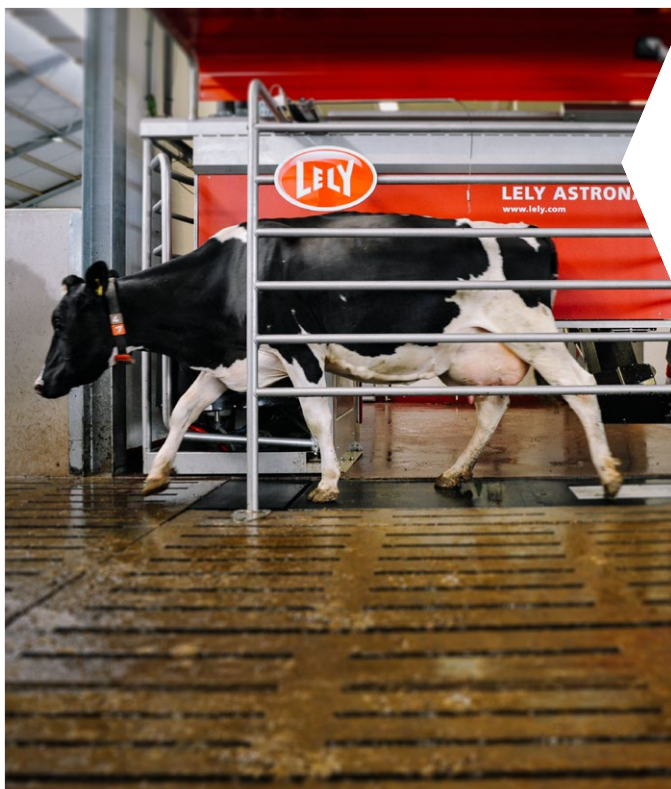

Stájové technologie

Prozkoumejte
možnosti

Lely Vector

automatický systém pro přípravu a zakládání krmiva

- vždy čerstvé, dobře promíchané a často předkládané krmivo,
- vyšší příjem krmiva zvířaty,
- méně zbytků, vyvážená krmná dávka,
- čistý, tichý, úsporný a bezpečný systém,
- větší flexibilita při každodenních rutinních činnostech,
- nízká pracovní náročnost

Lely Luna

rotační kartáč pro krávy

- poskytuje krávě maximální komfort,
- stimuluje krevní oběh,
- zajišťuje čistotu a zdraví kůže a odstranění roztočů,
- udržuje pohodu ve stáde,
- snadná instalace, nízká spotřeba energie,
- vybaven ochranou proti přetížení.

Lely Juno

automatický přihrnovač krmiva

- zajišťuje stálou dostupnost krmiva v průběhu dne i noci,
- zlepšuje životní podmínky krav a udržuje pohodu ve stáji,
- šetří náklady na pohonné hmoty,
- zvyšuje produkci mléka minimálně o 1 l na 1 krávu a den,
- snižuje potřebu manuální práce a zvyšuje flexibilitu,
- rozměry: průměr 110 cm, minimální šířka krmného stolu 125 cm + šířka krmiva na stole,
- lze ovládat pomocí mobilní aplikace Lely Horizon.

Lely Astronaut

automatický systém dojení

- nové hybridní rameno – tiché, přesné a rychlé nasazení strukových násadců,
- I-flow systém - kráva vstupuje do boxu a vychází z něj rovně, což zaručuje lepší návštěvnost robota,
- účinné monitorování mastitidy při každém dojení,
- čištění struků a masáž jemným kartáčkem,
- individuální dojení jednotlivých čtvrtí a měření počtu somatických buněk,
- mytí strukových násadců horkou párou před dojeními, zabití 99,9% bakterií.