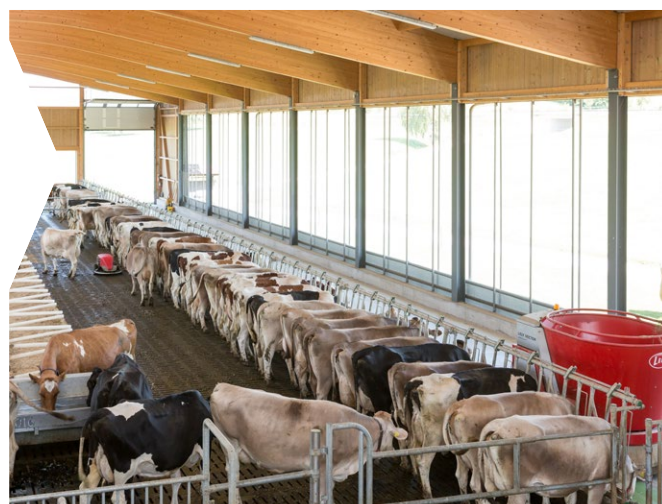

Lely Grazeway

pastevní branka

- s vhodnou strategií lze pastvu dokonale kombinovat s automatickým dojením,
- krávy si sami rozhodnou, kdy chtějí jít na pastvu,
- branka Graway se pomocí systému rozpoznávání krav Lely QWES (respondéry) určuje, zda mohou jít na pastvu či potřebují napřed podojit,
- máte přehled, kde se krávy nachází, přehled o frekvenci a délce pastvy jednotlivých krav.

Lely Horizon

aplikace, která poposune řízení vaší farmy na vyšší úroveň

- podpora v rozhodování – povýší vaše data na předpověď výkonnosti a nabídne vám jasná rozhodnutí pro optimalizaci práce na farmě,
- optimalizovaný chod farmy – nabídne vám informace ve správný čas a na správném místě,
- propojování a kombinování – systém kombinuje a analyzuje údaje o jednotlivých kravách z vašich zařízení Lely, stejně jako informace třetích stran,
- snadné použití – nastavuje moderní standard uživatelské přívětivosti.

Budoucnost farmaření na konečcích vašich prstů

Lely Nautilus

chladič mléka

- chlazení je upravováno podle množství mléka v nádrži,
- automatické přepínání nádrže po sanitaci,
- obsahuje dokonalý čistící systém s jedinečnou hlavici s tryskami,
- úsporný provoz díky nízké spotřebě energie,
- snadné ovládání i přes chytrý telefon.

Lely návrhy stájí

perfektní pracovní podmínky a nejvyšší standardy pro pohodu zvířat

- poradenství při modernizaci stávajících stájí,
- poradenství při stavbě nových stájí,
- projekty teletníků a stájí založených na automatizovaných technologiích,
- projekty s nejmodernějším technologickým vybavením pro zachování standardů spojených s pohodou a dlouhověkostí krav,
- technologické projekty zajišťují dosažení vysoké a udržitelné živočišné produkce.